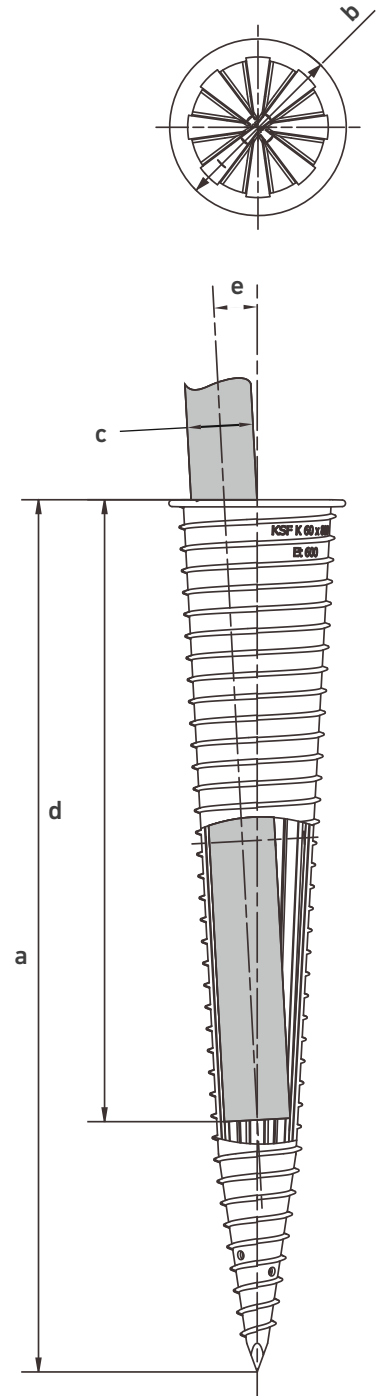

## Technisches Datenblatt K-Serie

### Basisinfo

KSF K 60x800	KSF K 42x650	KSF K 34x550
Nennlänge (mm)		
800	650	550
Gewicht (kg)		
1,00	0,60	0,35
Artikelnummer		
22080	22065	22000

### Anwendungsgebiete

KSF K 60x800

### Zubehör

**Spezialgranulat**  
 1,50 kg  
 Art.-Nr. 21824

**Spezialgranulat**  
 0,50 kg  
 Art.-Nr. 21823

**Technische Daten**

	KSF K 60x800	KSF K 42x650	KSF K 34x550
<b>a</b> Länge (mm)	800	650	550
<b>b</b> Außendurchmesser (mm)	163	136	98
<b>c</b> Einstelldurchmesser (mm)	75   60x40 = Ø 72   70   60   48   42   34	48   42   34	42   34
<b>d</b> Einstelltiefe (mm)	425   470   480   575 640   660   690	455   500   530	325   400
<b>e</b> Ausrichtbereich	3°	2,7°	2,5°